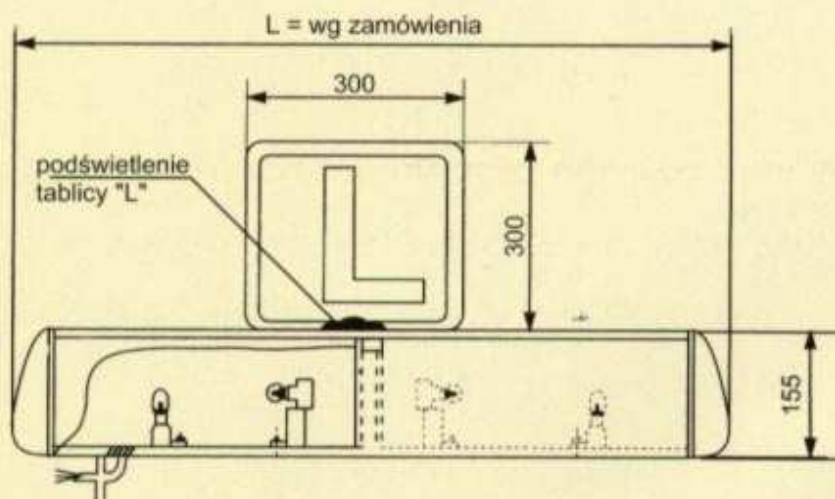

Lampy Informacyjne Zespalone

LZ-TAXI LZ-L

Lampy informacyjne zespolone to obowiązkowe, bardzo czytelne i widoczne oznaczenie identyfikacyjne pojazdu. Jest to jednocześnie kolorowa i najtańsza ruchoma reklama widoczna wszędzie i o każdej porze.

Elektra®

Napięcie zasilania	12V lub 24V
Typ żarówki podświetlającej	BA-15s/12V lub 24V, 10W
Typ żarówki podświetlającej dodatkowe informacje	BA-15s/12V lub 24V, 5W
Typ żarówki reflektora	H-3, 12V, 55W
Typ żarówki podświetlającej tablicę ze znakiem "L"	E2 12V, 5W
Kolor kloszy	biały, żółty Camel